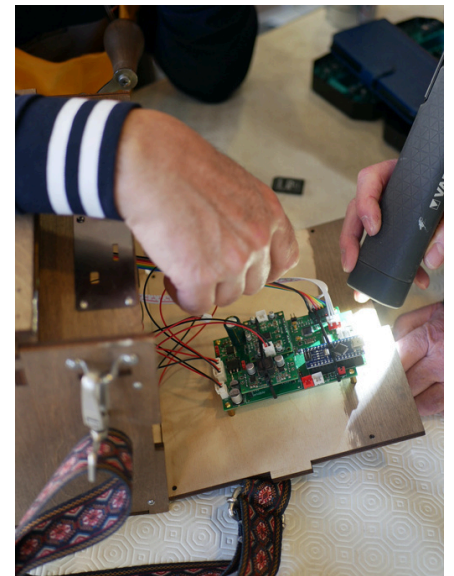

Recherche bénévoles

Plus que jamais nous cherchons des bénévoles réparateurs ou réparatrices pour rejoindre la super équipe déjà présente. En effet , nous arrivons bientôt à notre limite afin de satisfaire tout le monde. Si vous êtes intéressé-e pour nous rejoindre mais que vous n'osez pas , de peur de ne pas être assez compétent-e , nous avons tous commencé un jour avec ce même sentiment. sachez que l'on apprend autant que l'on répare et vous n'êtes jamais seul... et l'échec est autorisé . alors si vous ou un de vos proches veut venir pousser la porte pour venir nous rejoindre vous serez la bienvenue . c'est quand même plus sympa de réparation à plusieurs que seul dans son garage ou dans son atelier !!! si dessous quelques exemples de ce que nous sommes amenés à faire.

Les prochaines dates

Nos séances mensuelles ont lieu chaque deuxième samedi du mois :

Samedi 14 mars 2026, 14h/18h à l'Ehpad de Landerneau

Samedi 21 mars à la foire bio de Landerneau

Samedi 11 avril 2026, 14h/18h à l'Ehpad de Landerneau

Samedi 9 mai 2026, 14h/18h à l'Ehpad de Landerneau

Samedi 13 juin 2026, 14h/18h à l'Ehpad de Landerneau

REPAIR CAFÉ ELORN

contact@repaircafe-elorn.fr

www.repaircafe-elorn.fr

[Repair Cafe Landerneau](https://www.facebook.com/RepairCafeLanderneau)

[@repair_cafe_elorn](https://www.instagram.com/repair_cafe_elorn)

À bientôt pour des réparations !