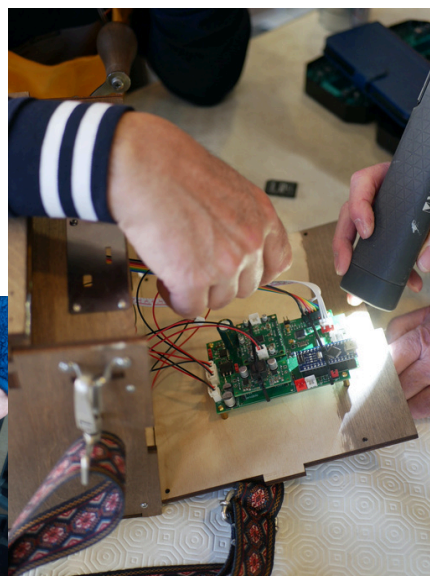

Les prochaines dates

Nos séances mensuelles ont lieu chaque deuxième samedi du mois :

Samedi 11 avril 2026, 14h/18h à l'Ehpad de Landerneau

Samedi 9 mai 2026, 14h/18h à l'Ehpad de Landerneau

Samedi 13 juin 2026, 14h/18h à l'Ehpad de Landerneau

REPAIR CAFÉ ELORN

contact@repaircafe-elorn.fr

www.repaircafe-elorn.fr

[Repair Cafe Landerneau](https://www.facebook.com/RepairCafeLanderneau)

[@repair_cafe_elorn](https://www.instagram.com/repair_cafe_elorn)

À bientôt pour des réparations !